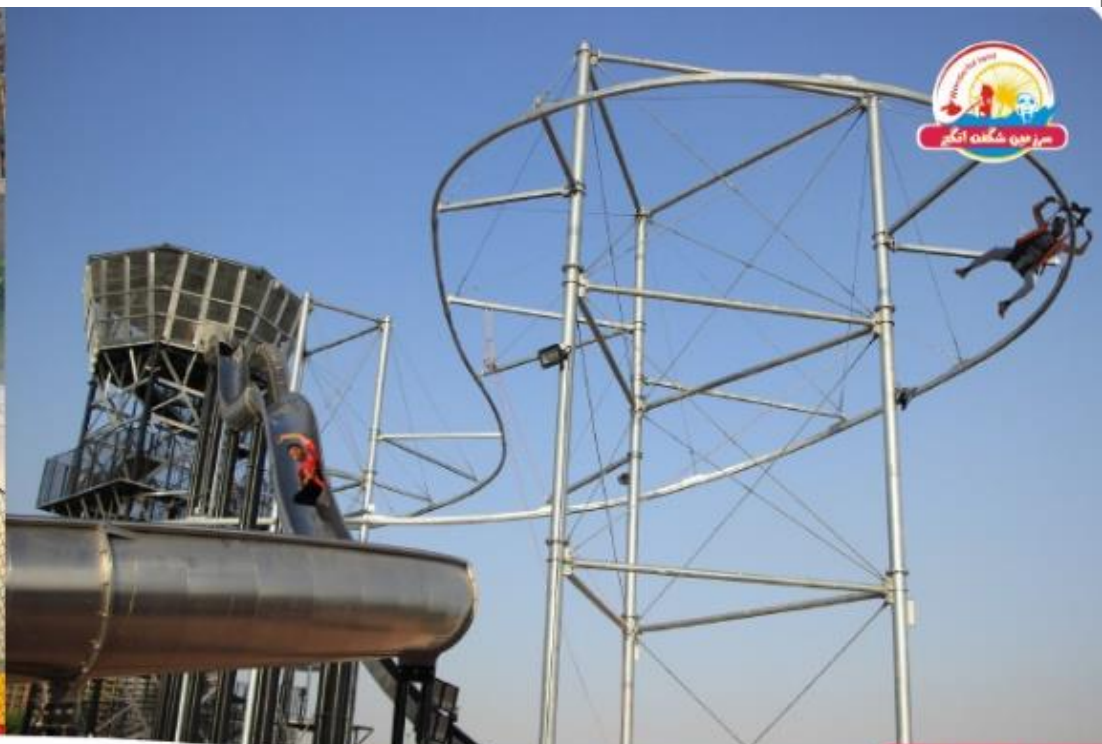

همت

پیست پرش در آسمان

برج هیجان شامل زیپ لاین، سقوط آزاد، سرسره

شمال دریاچه

شمال دریاچه

اسکیت هوایی ، سرزمین بازی و جایزه، ماشین کوبنده

سafari پارک وحشت

غرب دریاچه